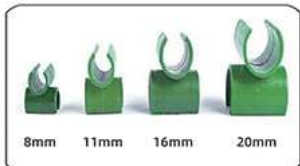

随心搭配 到处都是风景

园艺配件搭配

EXQUISITE UNIQTUE  
 随心搭配 精美独特 匠心制作

LINK ROD  
**链接杆**

尺寸11MM\*30CM

11mmX30cm

Pillar connection

支柱链接

任意链接2根支柱  
一般用于打架子斜撑来  
增加牢固

CROSS BUCKLE  
**十字扣**

4种尺寸可选  
8MM/11MM/16MM/20MM

Vertical Connection

垂直链接

任意链接2根支柱  
一般用于打架子斜撑来  
增加牢固

LINK TUBE  
**链接管**

Straight connect  
**直通连接件**

TRIANGLE  
**三角片**

单个尺寸适合三个支柱链接

Connection Usage

链接使用

用于三个管子的链接  
使用增加长度PP材质

各型号棚架花架配件  
A叉 钢丝扣 十字卡扣

Flexible and easy to use  
**随意调节灵活好用**

可根据自己需要选择长度