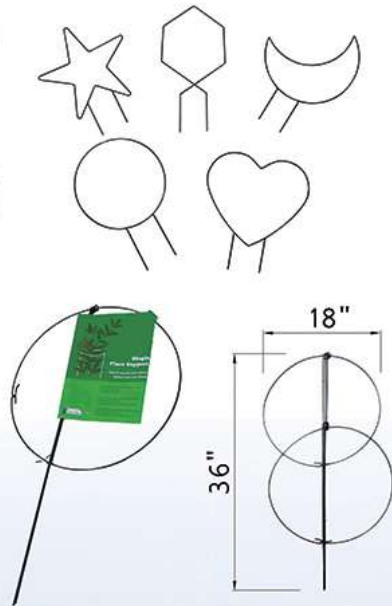

**PP1503**

PRODUCT SIZE 16-19mm(S)19-22mm(L)  
PACKING SIZE 33\*30\*24cm/1000PCS

**JH1504-19**

PRODUCT SIZE  
PACKING SIZE

**JH1506**

PRODUCT SIZE  
PACKING SIZE

**PP1504**

PRODUCT SIZE R10/12/15/18cm  
PACKING SIZE 53\*44\*33cm

**PP1505**

PRODUCT SIZE  $\phi$ 35\*61cm  
PACKING SIZE 38\*13\*65cm/24PCS

**PP1506**

PRODUCT SIZE W5\*H8cm  
PACKING SIZE 38\*38\*40cm/1000PCS

Simple design presents beauty

以更简洁的设计呈现我的美  
让你的花花有倚靠

基本信息

品质保证 诚信经营

Flower support frame

Name [名称]: 花卉支撑架

Material [材质]: 铁质 Iron

length [长度]: 6MM

Diameter [直径]: 45CM/60CM/90CM

Color [颜色]: 绿色 Green

- PSTS 11\*22\*120 124\*40\*20cm/100PCS
- PSTS 11\*27\*150 153\*46\*20cm/100PCS
- PSTS 11\*32\*180 183\*52\*20cm/100PCS
- PSTS 11\*37\*210 213\*58\*20cm/100PCS
- PSTS 16\*32\*180 183\*52\*25cm/20PCS
- PSTS 16\*37\*210 213\*58\*25cm/20PCS

ITEM NO.	PRODUCT SIZE	PACKING SIZE
FS-6-45 直径 6*450mm	45cm 3rings(18cm 16cm 14cm)	44*29*50cm/50PCS
FS-6-60 直径 6*600mm	60cm 3rings(22cm 20cm 18cm)	44*34*65cm/50PCS
FS-6-75 直径 6*750mm	75cm 3rings(28cm 26cm 22cm)	45*35*80cm/50PCS
FS-8-90 直径 8*900mm	90cm 3rings(29.5cm 28cm 26cm 22cm)	47*42*95cm/50PCS