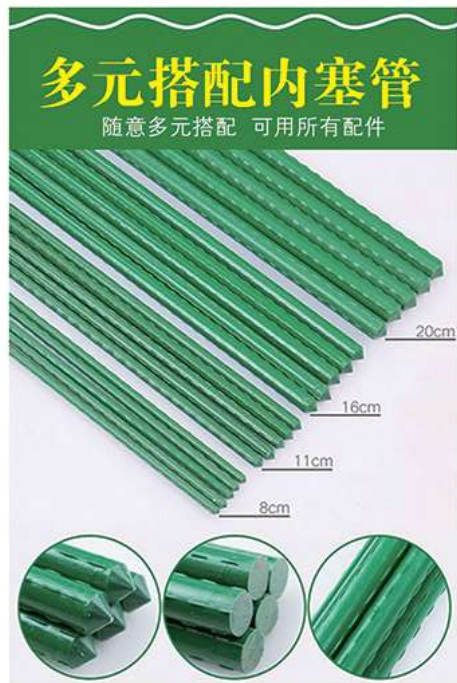

Multiple matching inner plug tubes